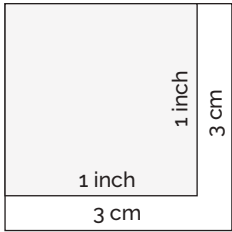

Jolemina

STYLE 1

1/5

center

160

160 mm

172

172 mm

184

184 mm

196

196 mm

208

208 mm

220

220 mm

232

232 mm

244

244 mm

256

256 mm

Jolemina

STYLE 1

2/5

center

268

268 mm

280

280 mm

292

292 mm