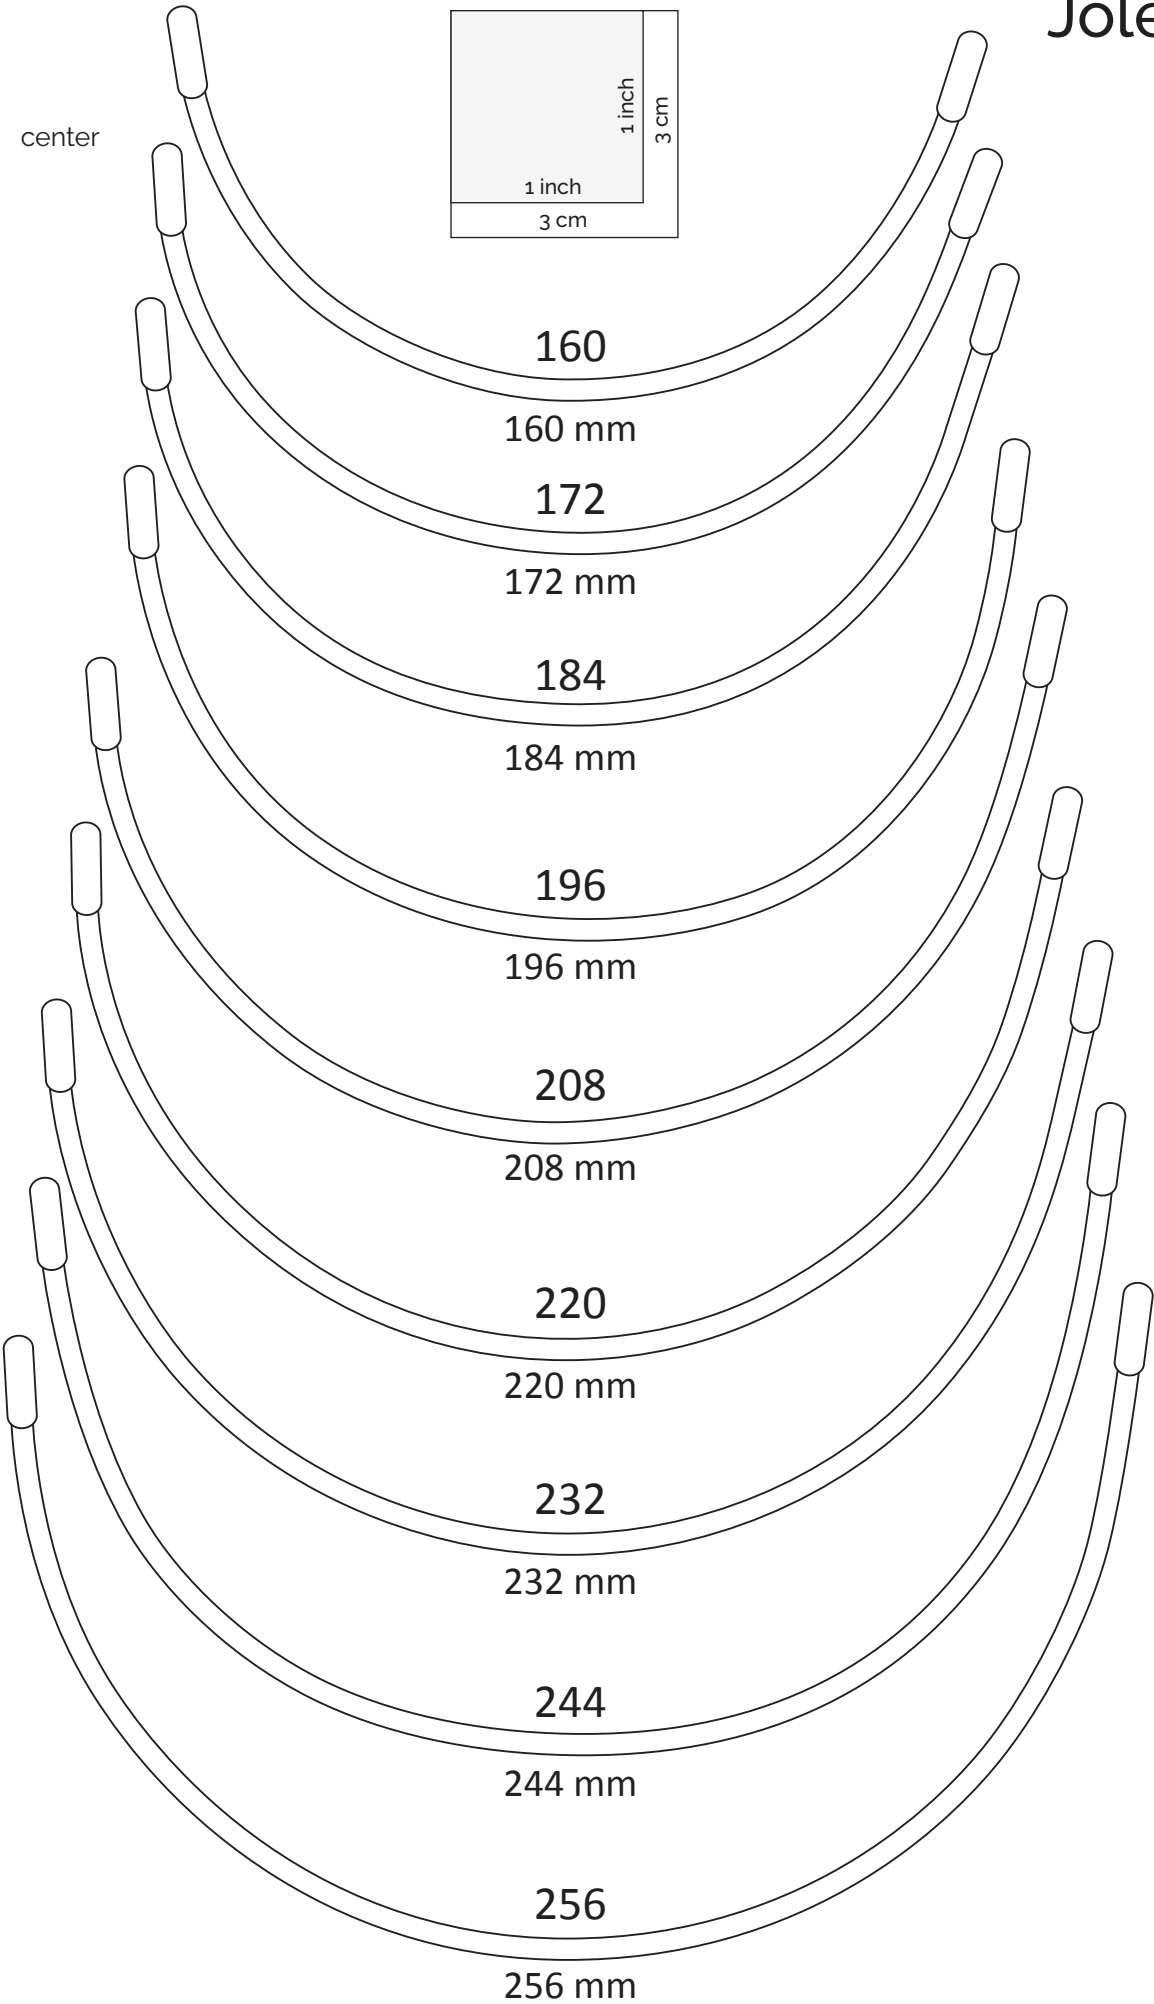

Jolemina

STYLE 1

1/5

center

160

160 mm

172

172 mm

184

184 mm

196

196 mm

208

208 mm

220

220 mm

232

232 mm

244

244 mm

256

256 mm

Jolemina

STYLE 1

2/5

center

268

268 mm

280

280 mm

292

292 mm