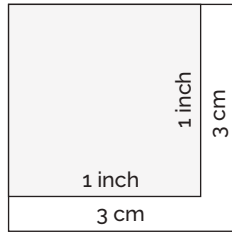

Jolemina

STYLE 35

6/8