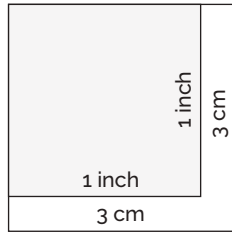

3/8

center

120

334 mm

125

348 mm

130

359 mm

Jolemina

STYLE 35

4/8

Jolemina

STYLE 35

5/8

Jolemina

STYLE 35