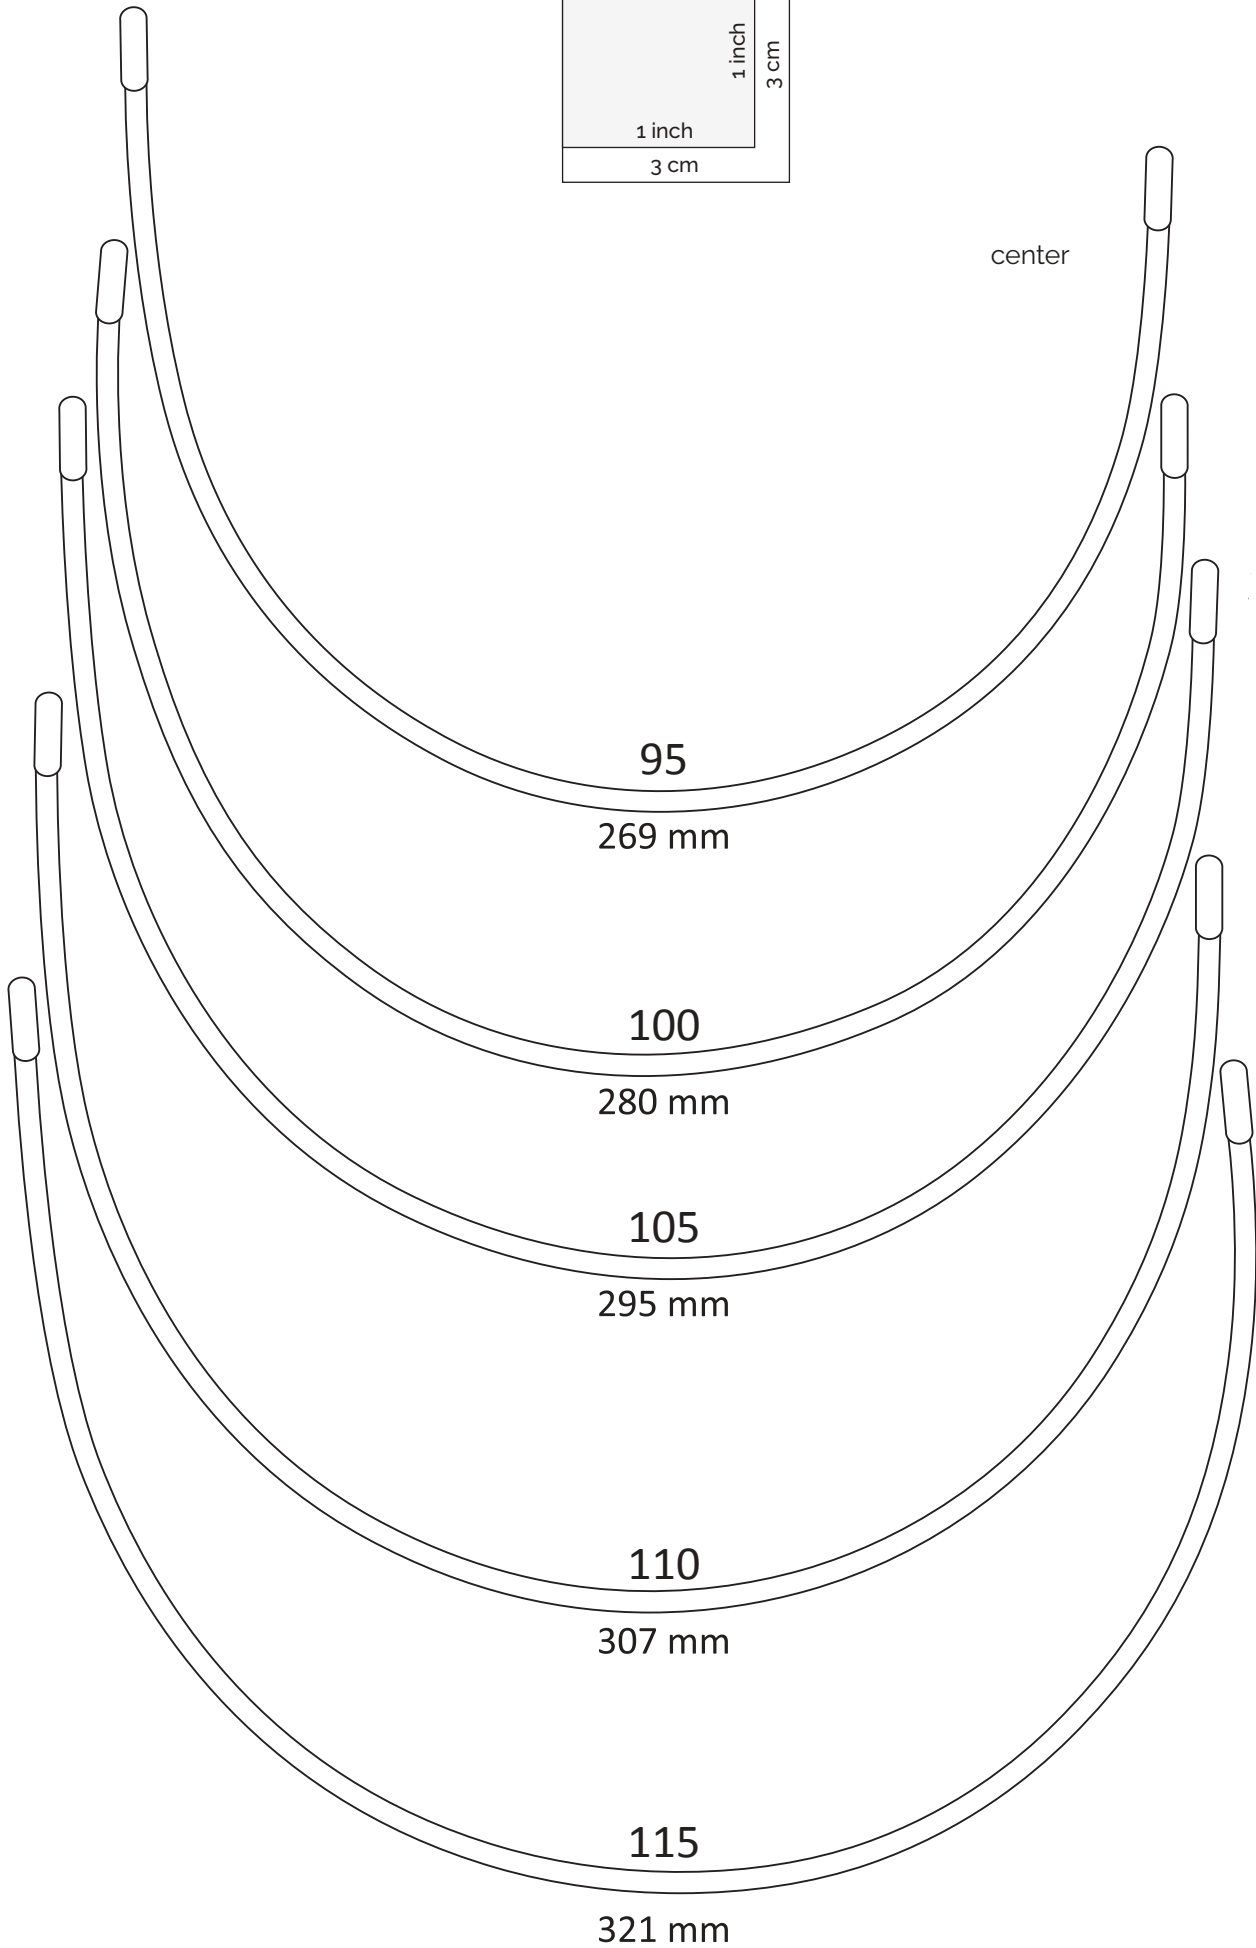

Jolemina

STYLE 35

1/8

Jolemina

STYLE 35

2/8

Jolemina

STYLE 35

3/8

center

120

334 mm

125

348 mm

130

359 mm

Jolemina

STYLE 35

4/8

Jolemina

STYLE 35

5/8

Jolemina

STYLE 35

6/8

Jolemina

STYLE 35

7/8

Jolemina

STYLE 35

8/8