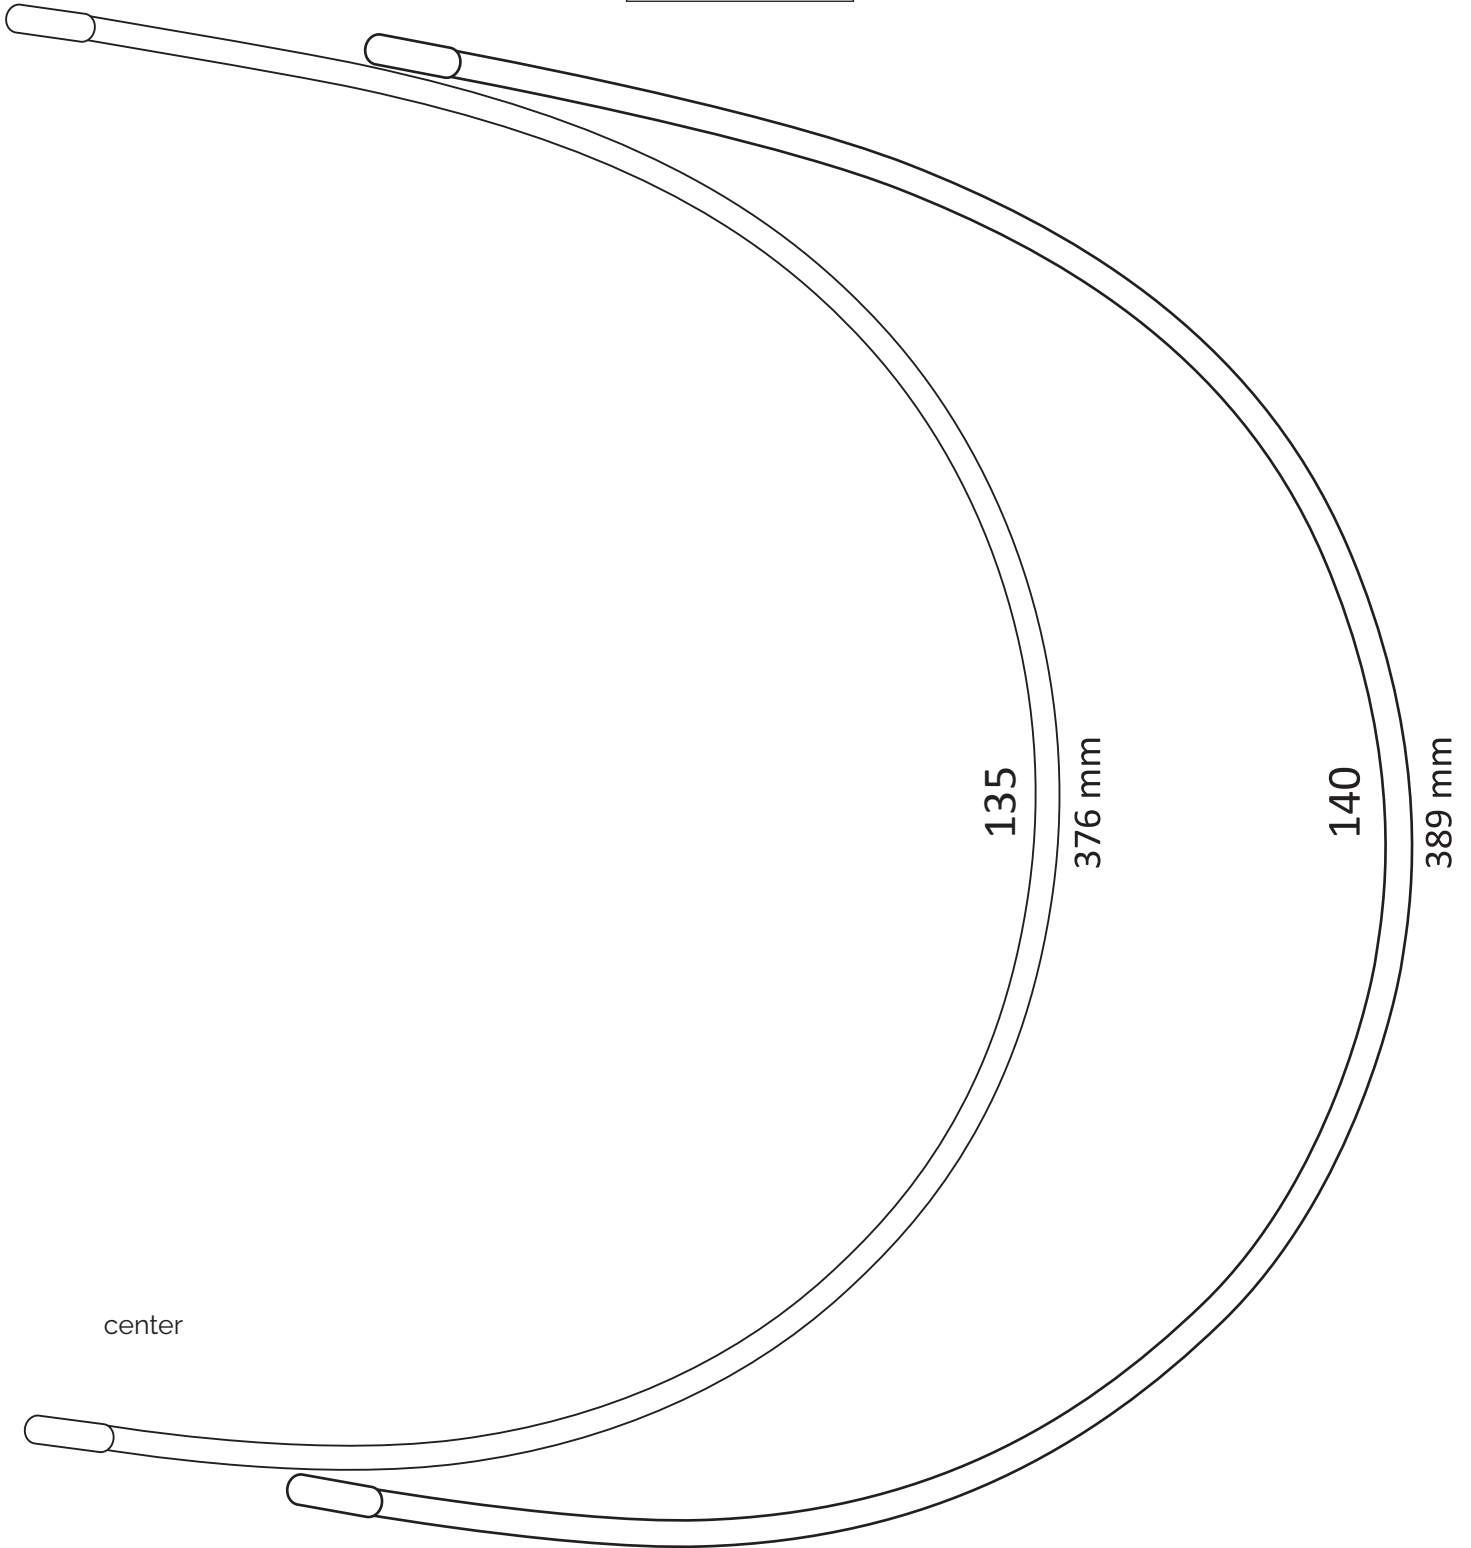

Jolemina

STYLE 35

1/8

Jolemina

STYLE 35

2/8

Jolemina

STYLE 35

3/8

center

120

334 mm

125

348 mm

130

359 mm

Jolemina

STYLE 35

4/8

Jolemina

STYLE 35

5/8

Jolemina

STYLE 35

6/8

Jolemina

STYLE 35

7/8

Jolemina

STYLE 35

8/8