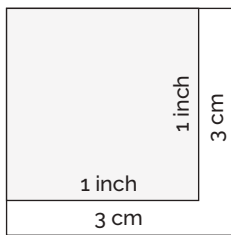

3/8

center

120

334 mm

125

348 mm

130

359 mm

Jolemina

STYLE 35

4/8

Jolemina

STYLE 35

5/8

Jolemina

STYLE 35