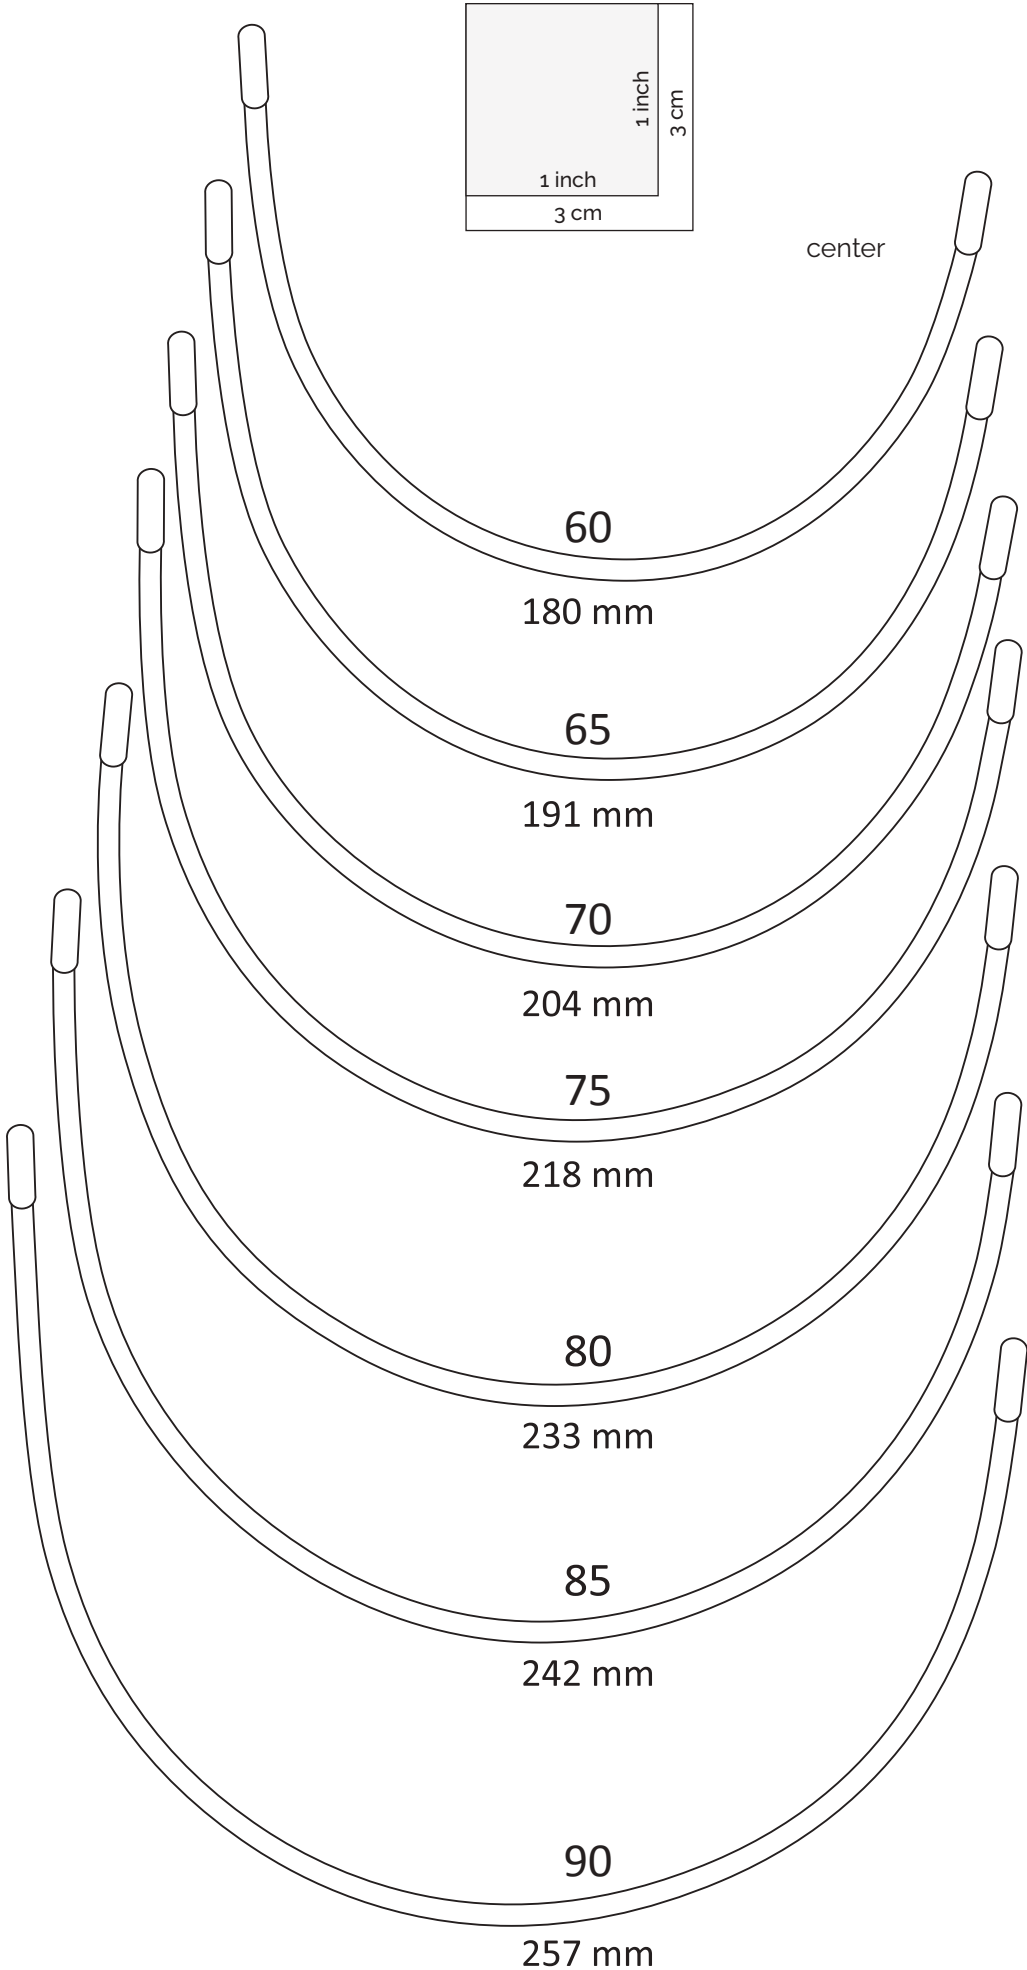

Jolemina

STYLE 35

1/8

Jolemina

STYLE 35

2/8

Jolemina

STYLE 35

3/8

center

120

334 mm

125

348 mm

130

359 mm

Jolemina

STYLE 35

4/8

Jolemina

STYLE 35

5/8

Jolemina

STYLE 35

6/8

Jolemina

STYLE 35

7/8

Jolemina

STYLE 35

8/8