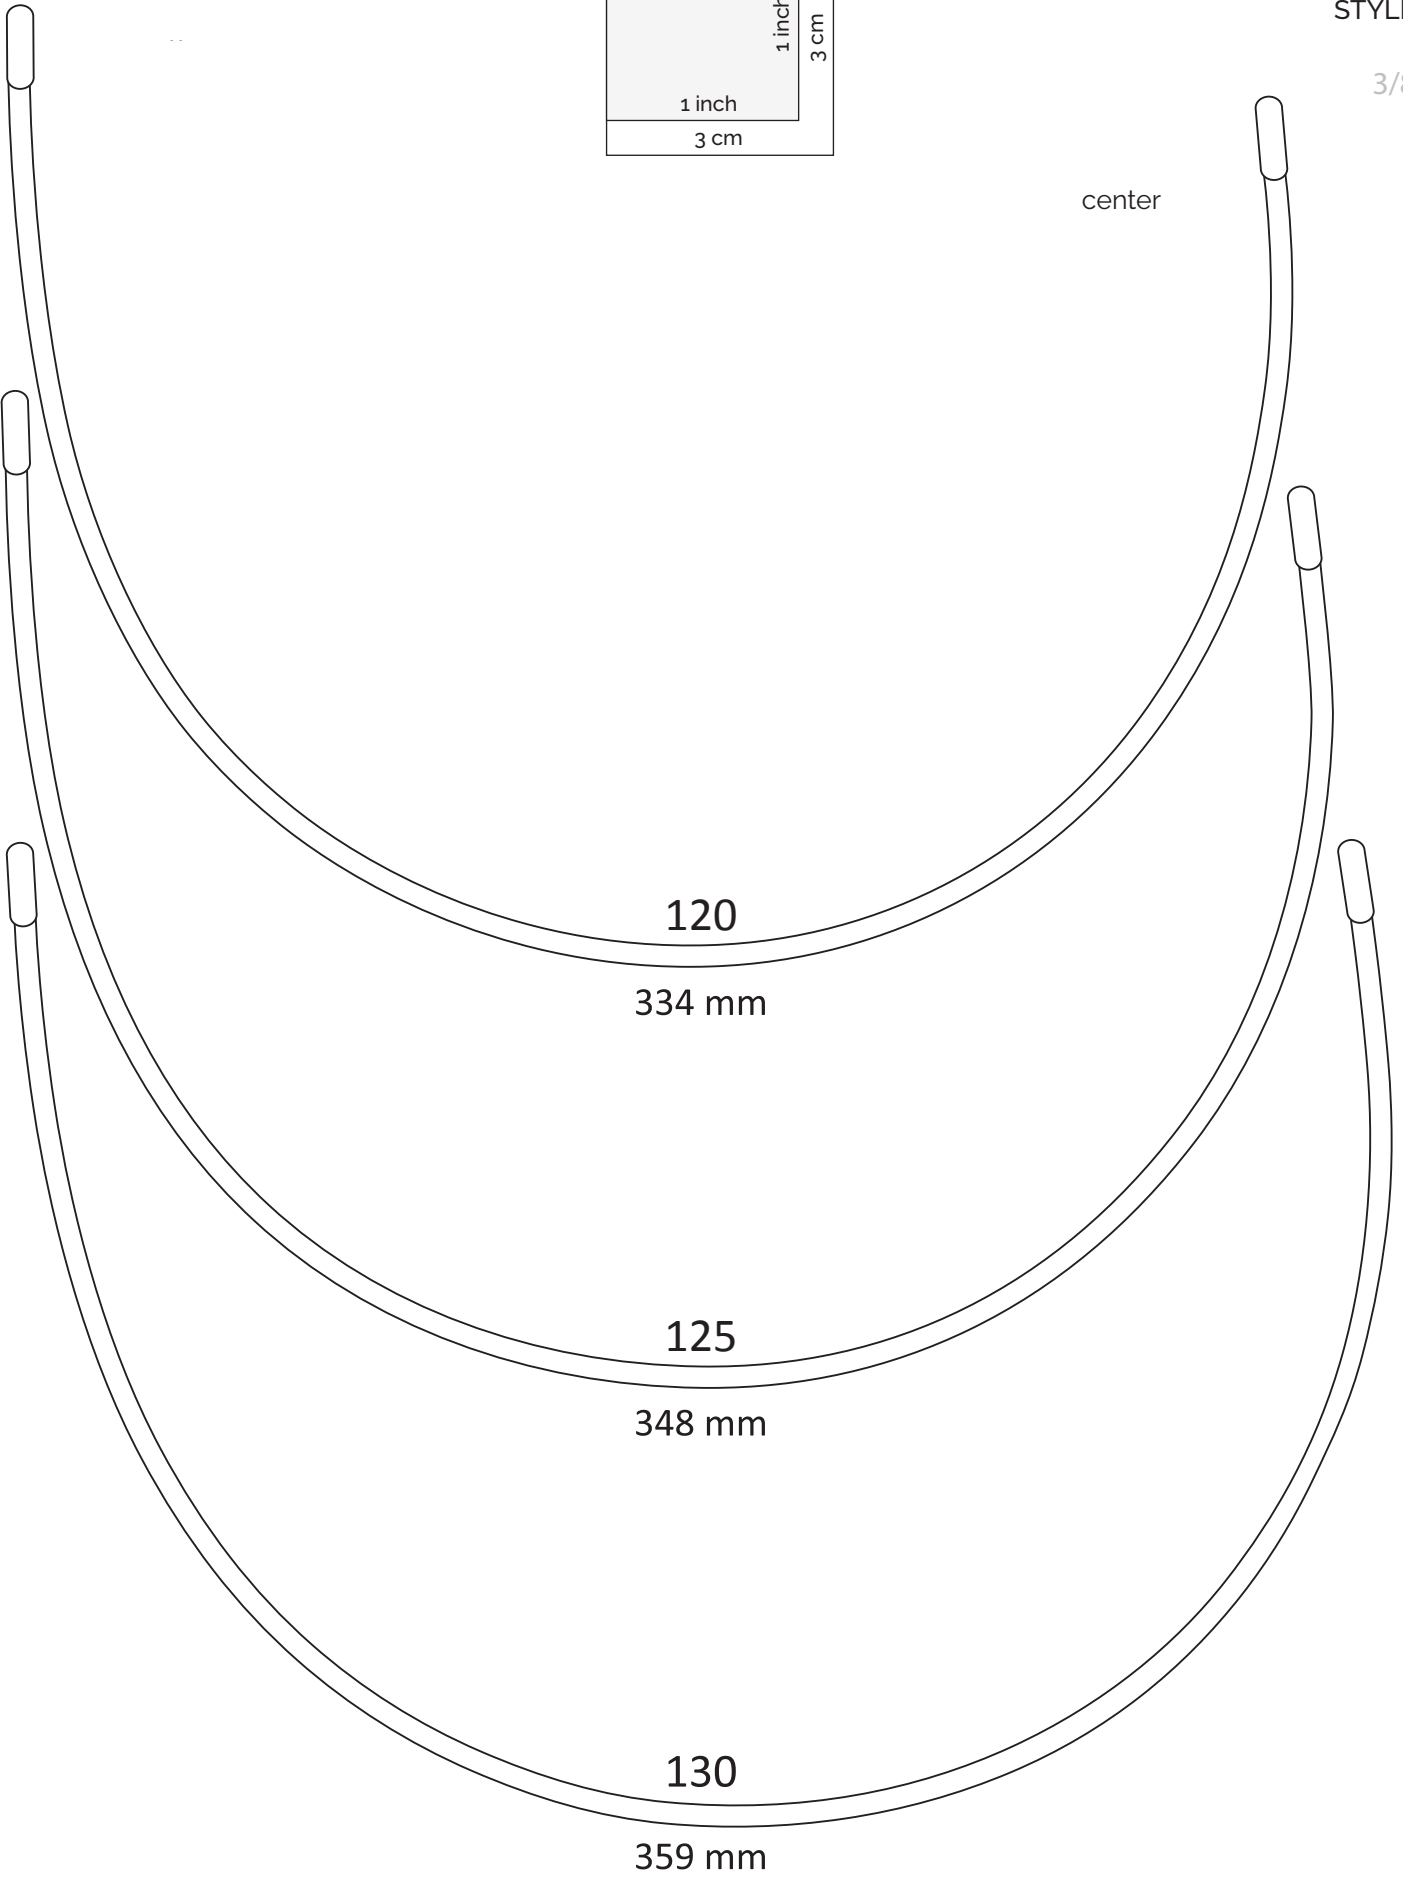

Jolemina

STYLE 35

1/8

Jolemina

STYLE 35

2/8

Jolemina

STYLE 35

3/8

center

120

334 mm

125

348 mm

130

359 mm

Jolemina

STYLE 35

4/8

Jolemina

STYLE 35

5/8

Jolemina

STYLE 35

6/8

Jolemina

STYLE 35

7/8

Jolemina

STYLE 35

8/8