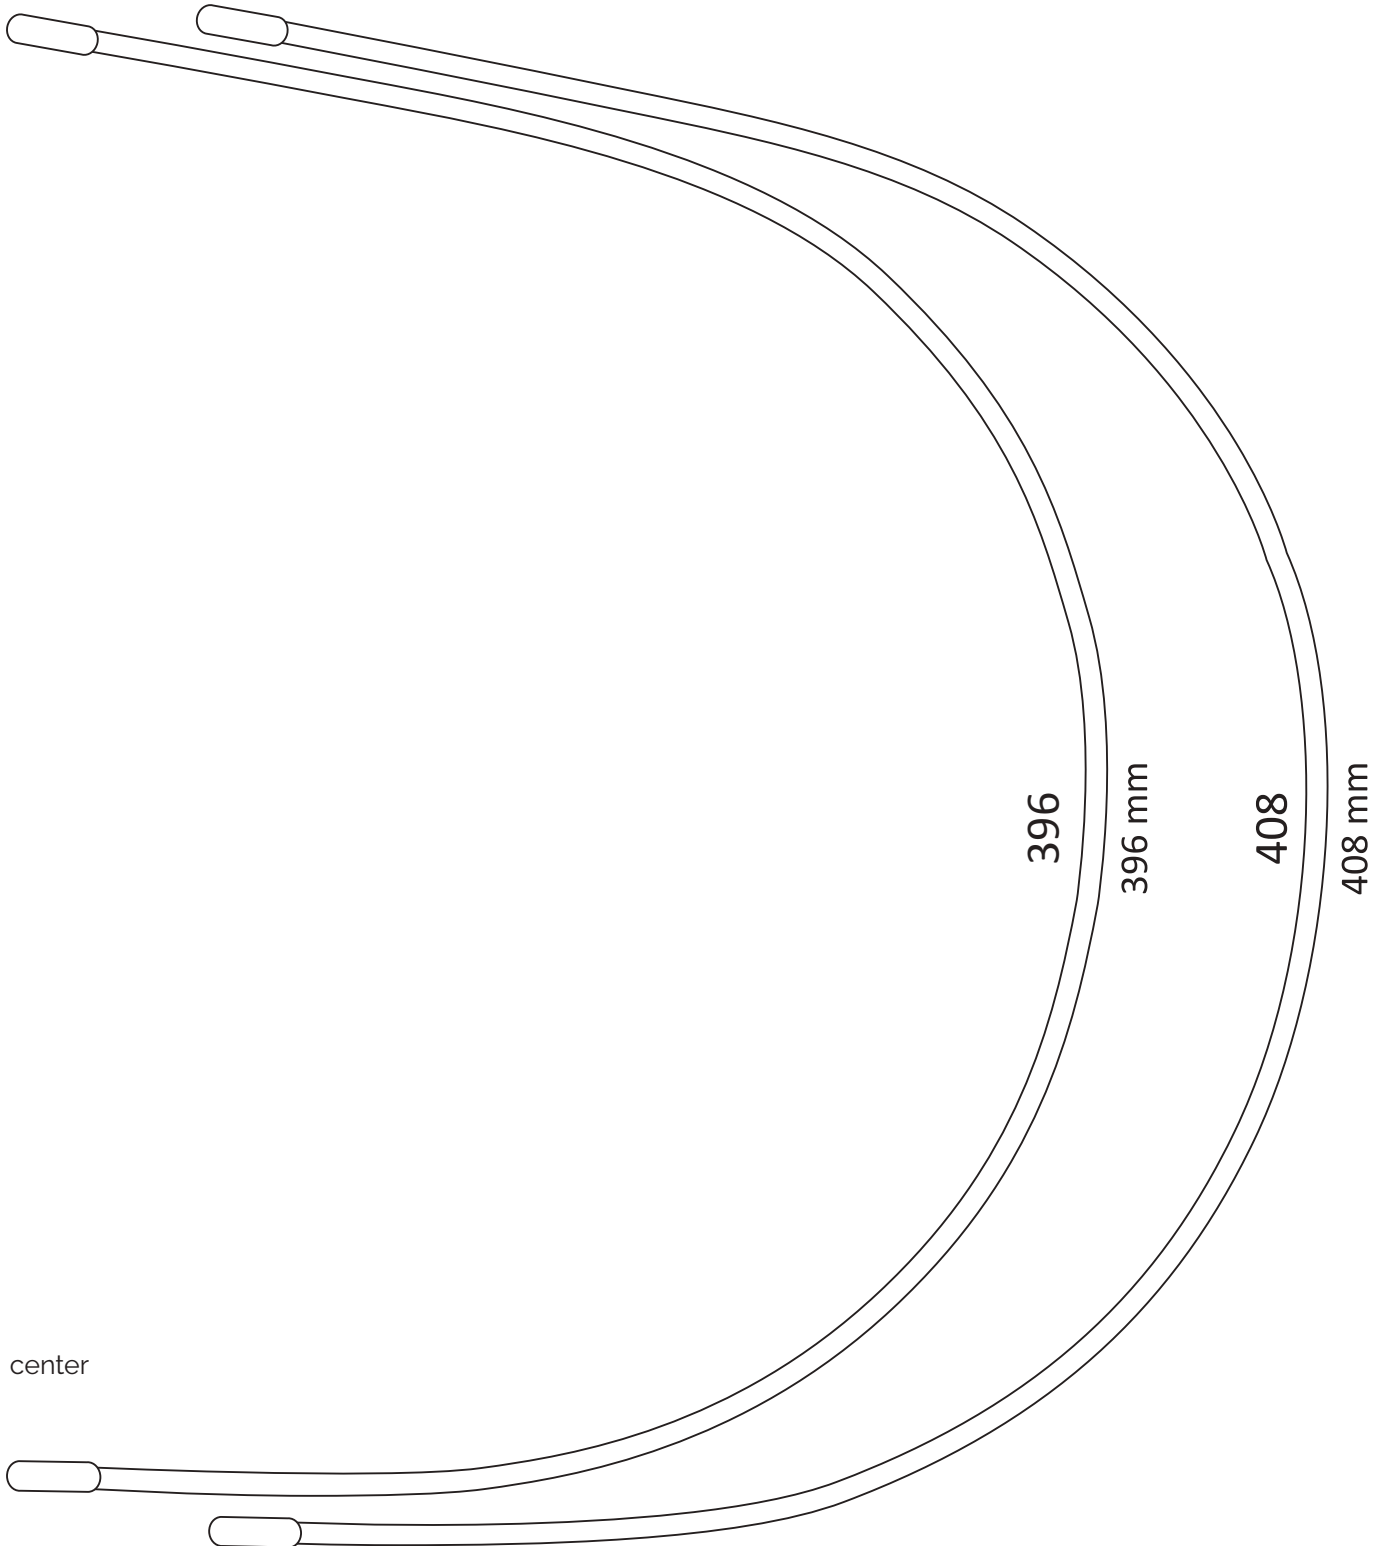

# Jolemina

STYLE 4

3/5

center

348

348 mm

360

360 mm

372

372 mm

384

384 mm

# Jolemina

STYLE 4

4/5

# Jolemina

STYLE 4

5/5