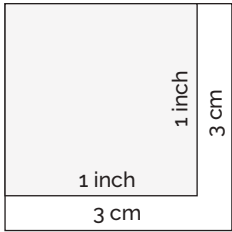

# Jolemina

STYLE 4

1/5

center

# Jolemina

STYLE 4

2/5

center

# Jolemina

STYLE 4

3/5

center

348

348 mm

360

360 mm

372

372 mm

384

384 mm