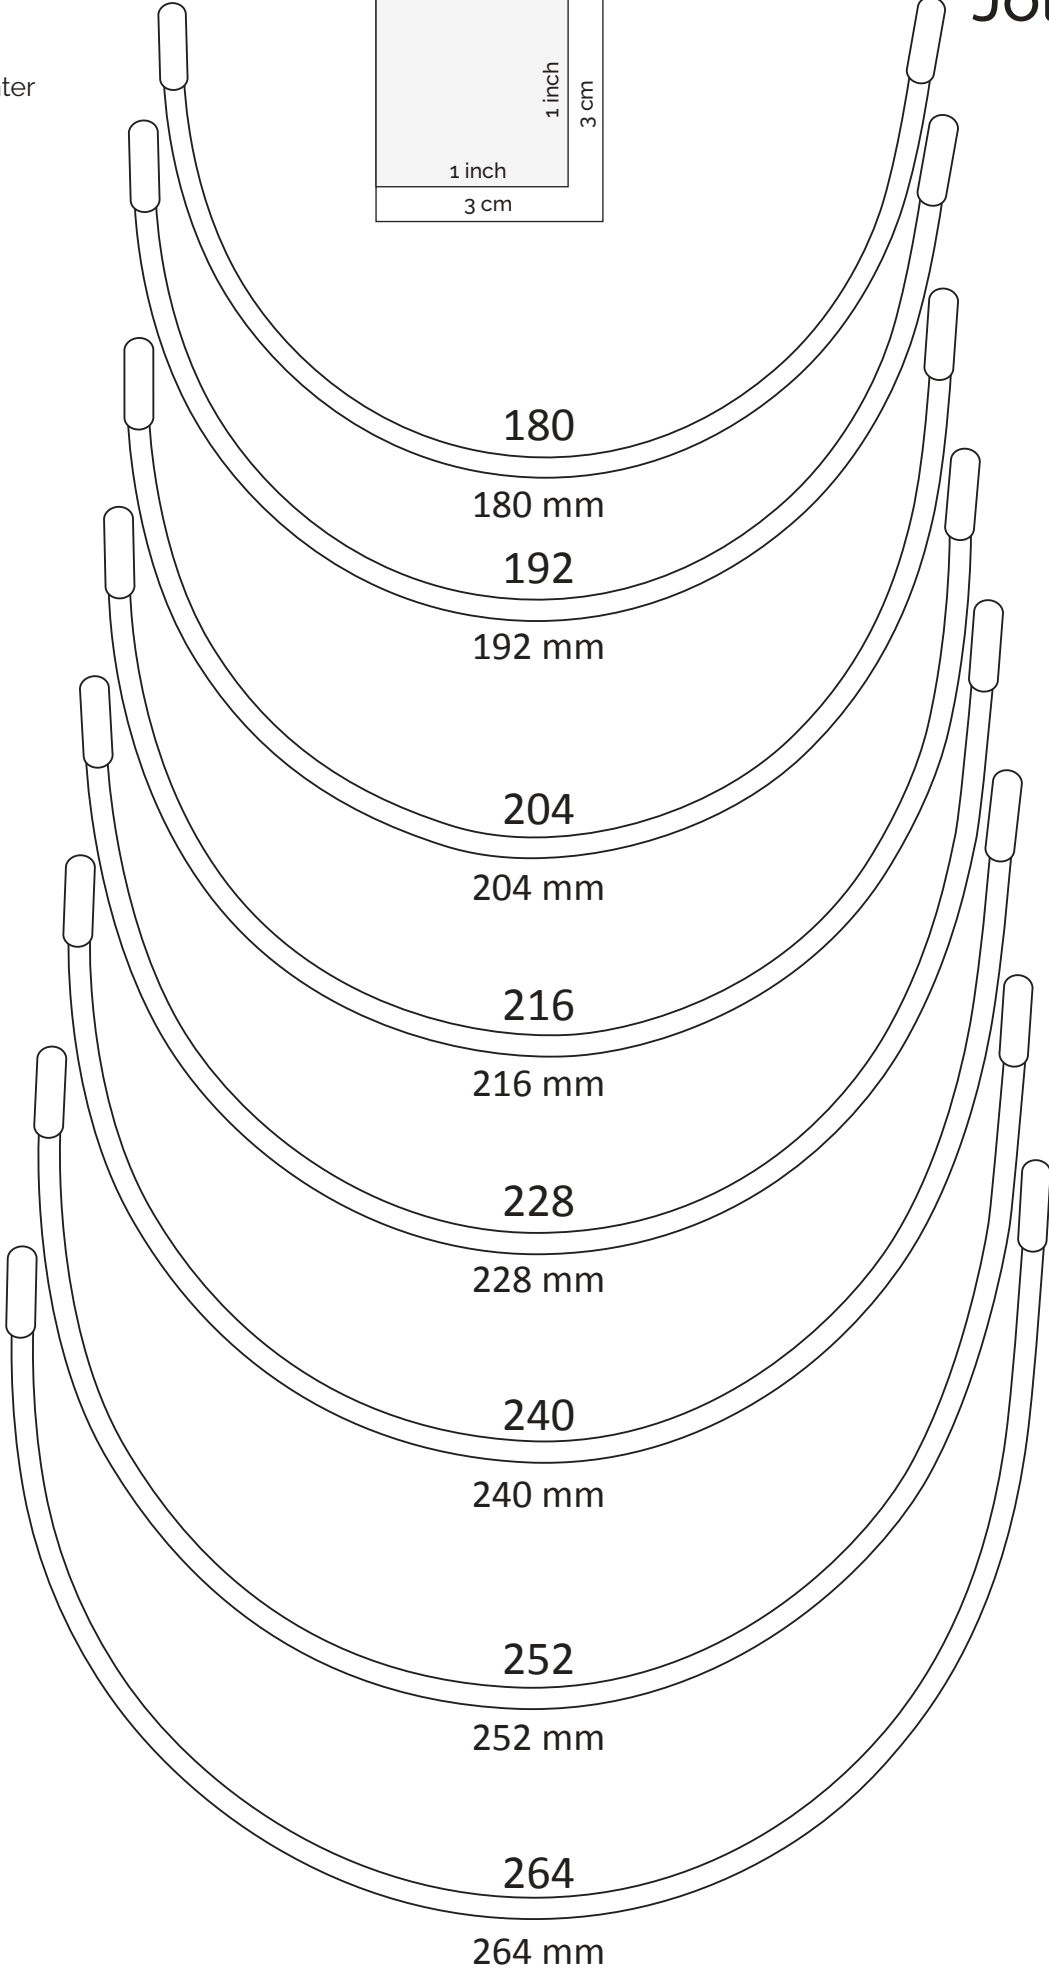

# Jolemina

STYLE 4

1/5

center

# Jolemina

STYLE 4

2/5

center

# Jolemina

STYLE 4

3/5

center

348

348 mm

360

360 mm

372

372 mm

384

384 mm