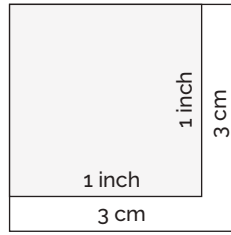

Jolemina

STYLE 4

4/5