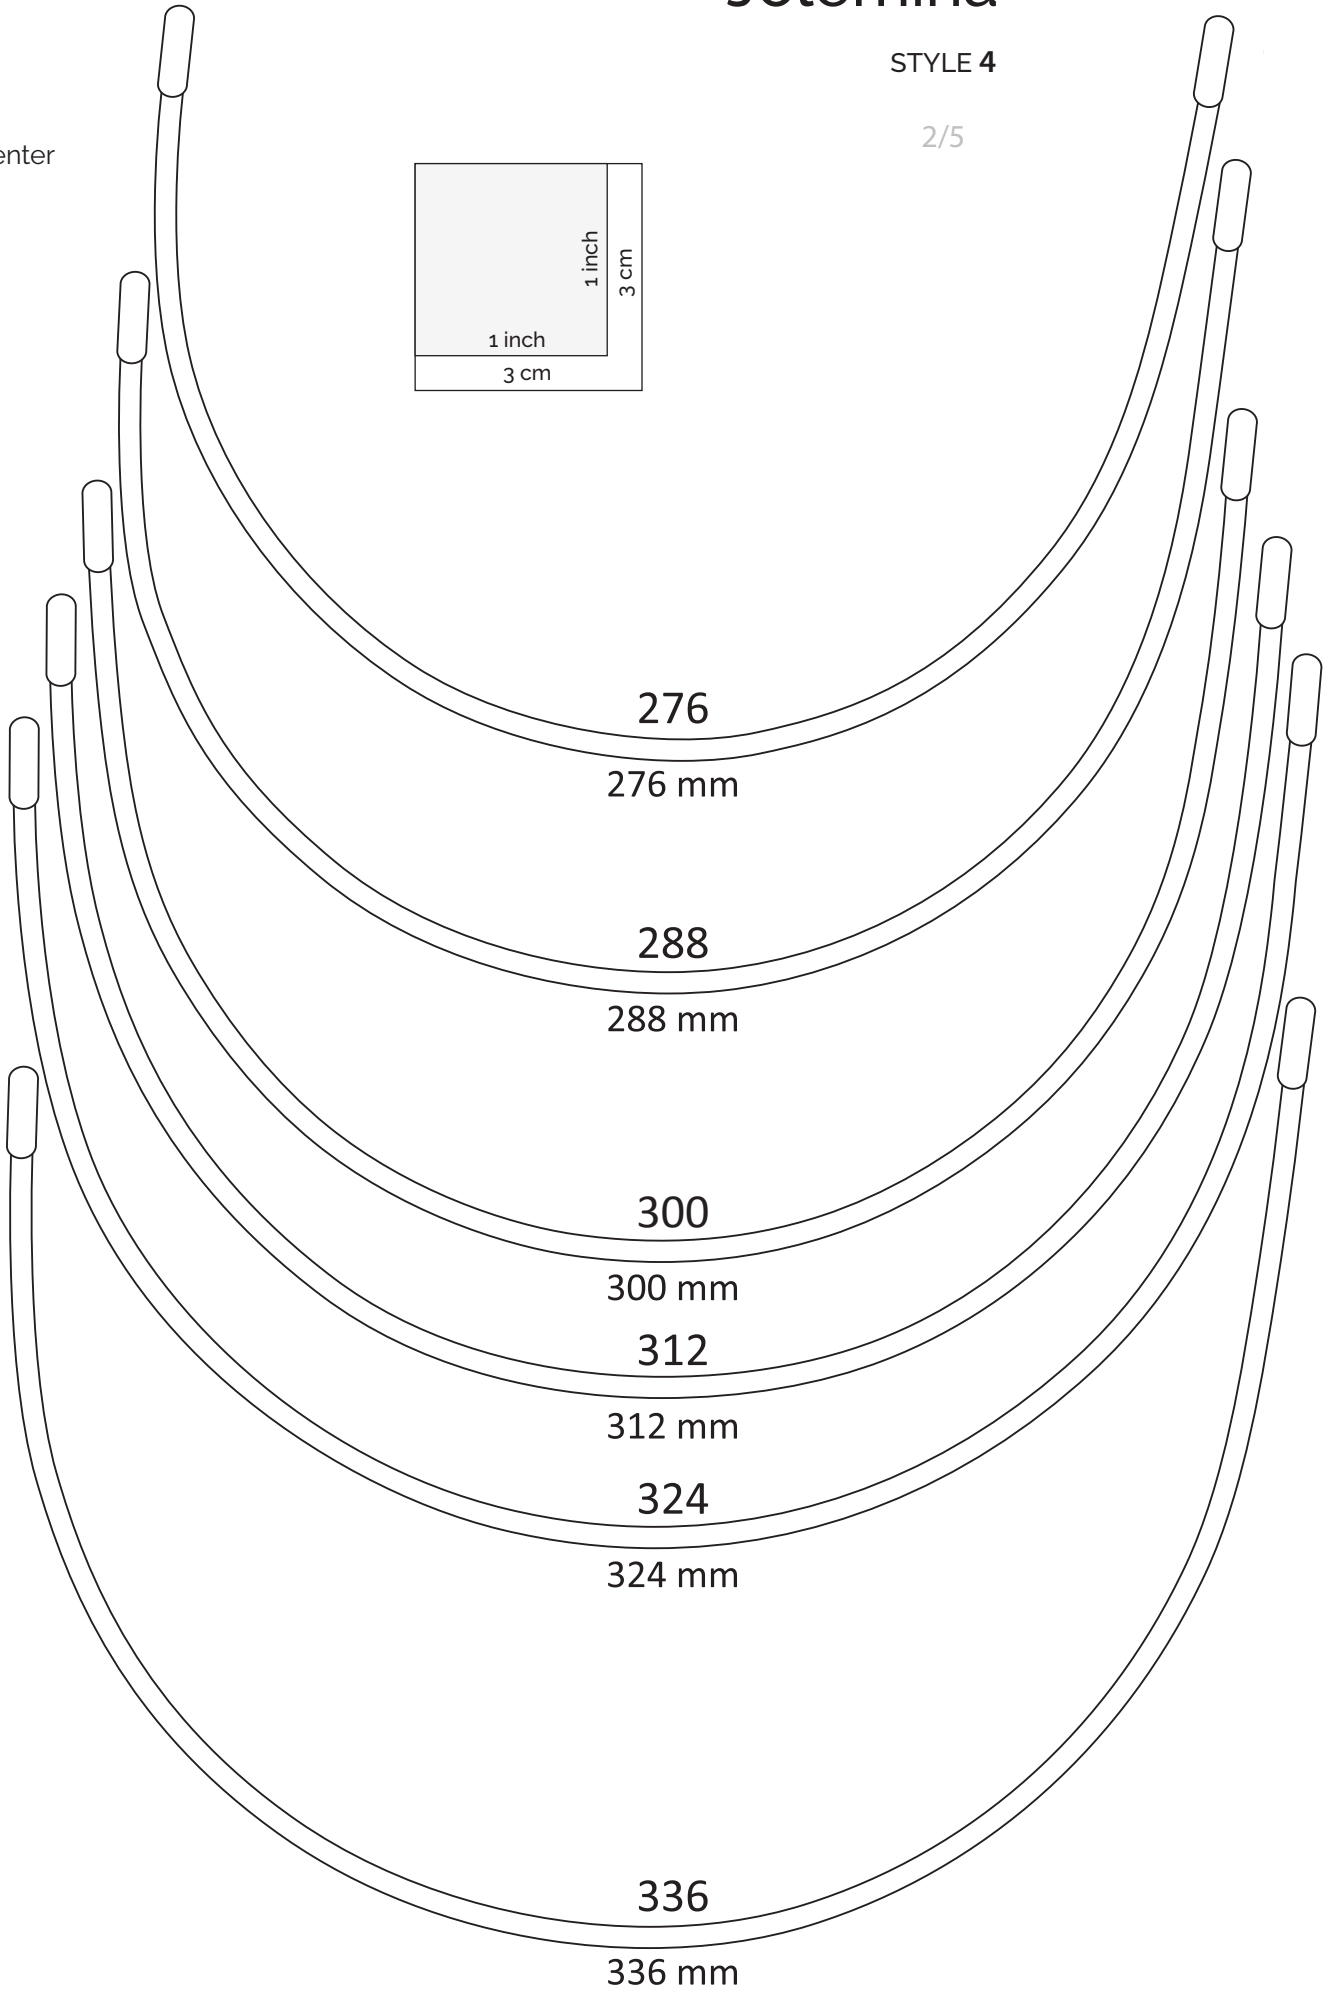

# Jolemina

STYLE 4

1/5

center

# Jolemina

STYLE 4

2/5

center

# Jolemina

STYLE 4

3/5

center

348

348 mm

360

360 mm

372

372 mm

384

384 mm