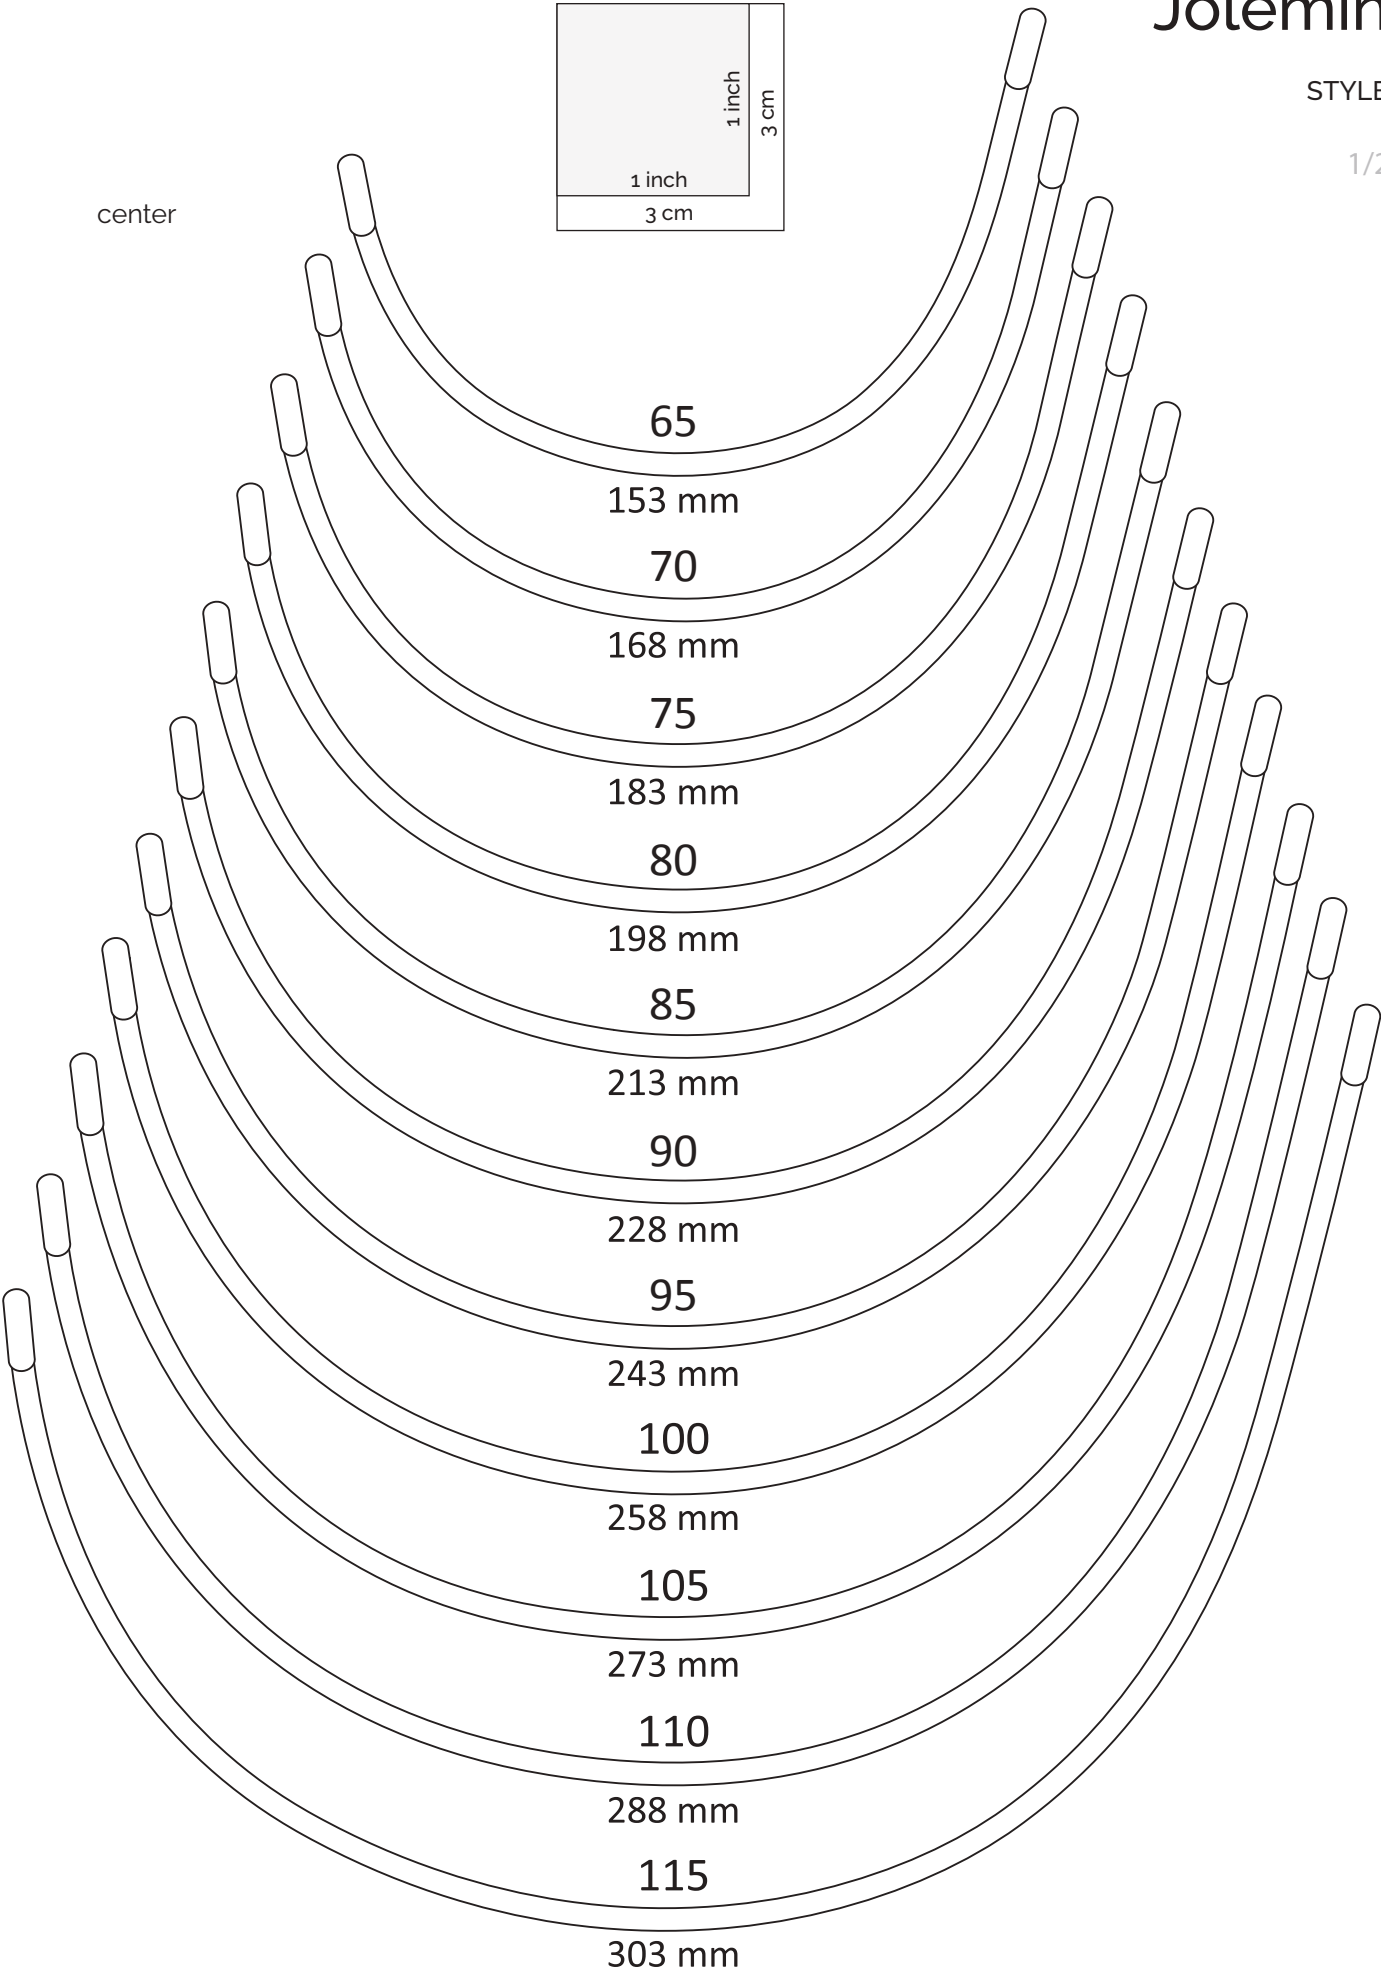

Jolemina

STYLE 80

1/2

center

Jolemina

STYLE 80

2/2