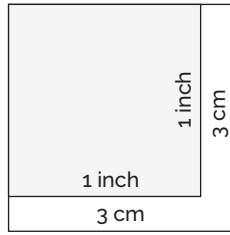

Jolemina

STYLE 15

1/4

center

60

201 mm

65

208 mm

70

218 mm

75

230 mm

80

242 mm

85

260 mm

90

275 mm

95

290 mm

Jolemina

STYLE 15

2/4

center