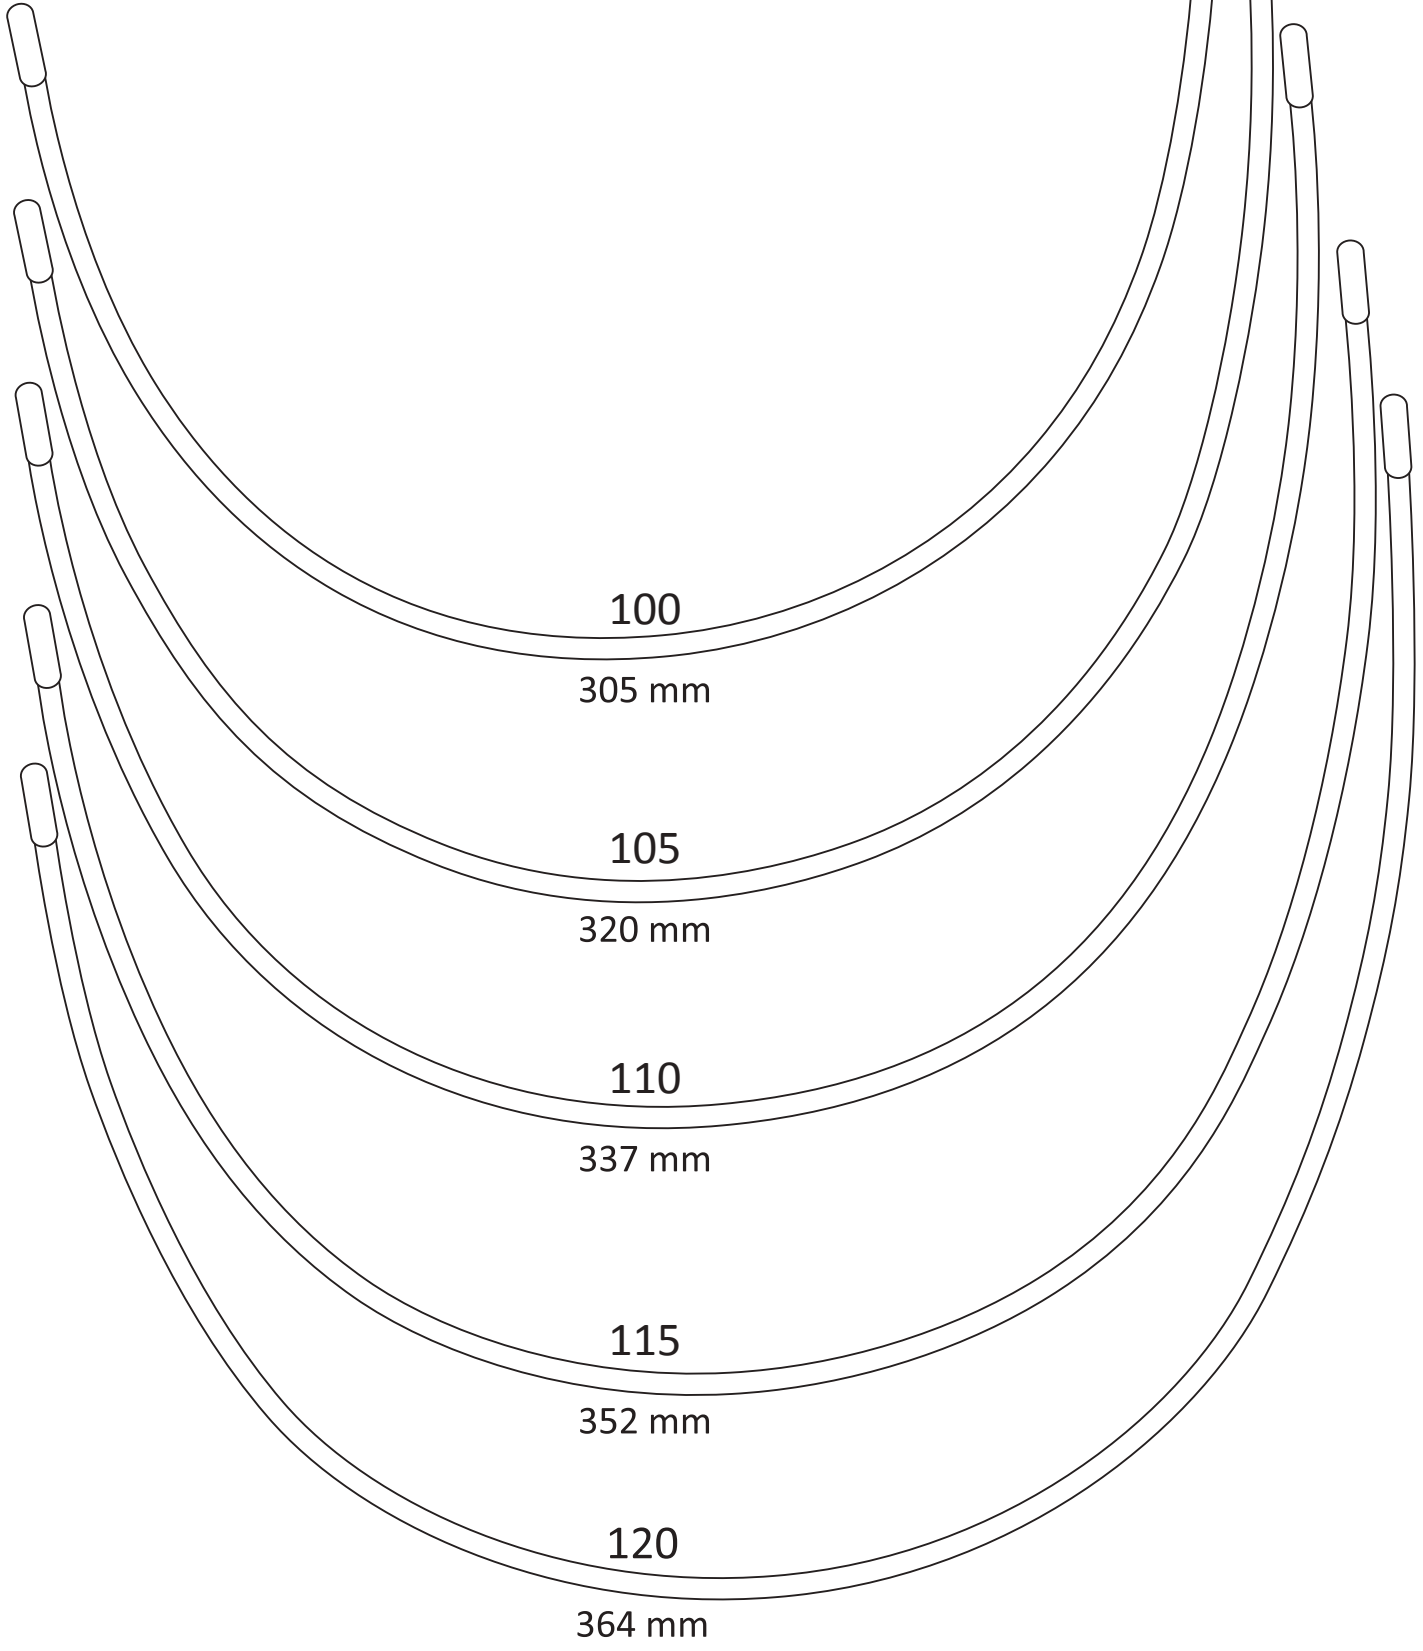

Jolemina

STYLE 15

1/4

center

60

201 mm

65

208 mm

70

218 mm

75

230 mm

80

242 mm

85

260 mm

90

275 mm

95

290 mm

Jolemina

STYLE 15

2/4

center

Jolemina

STYLE 15

3/4

Jolemina

STYLE 15

4/4