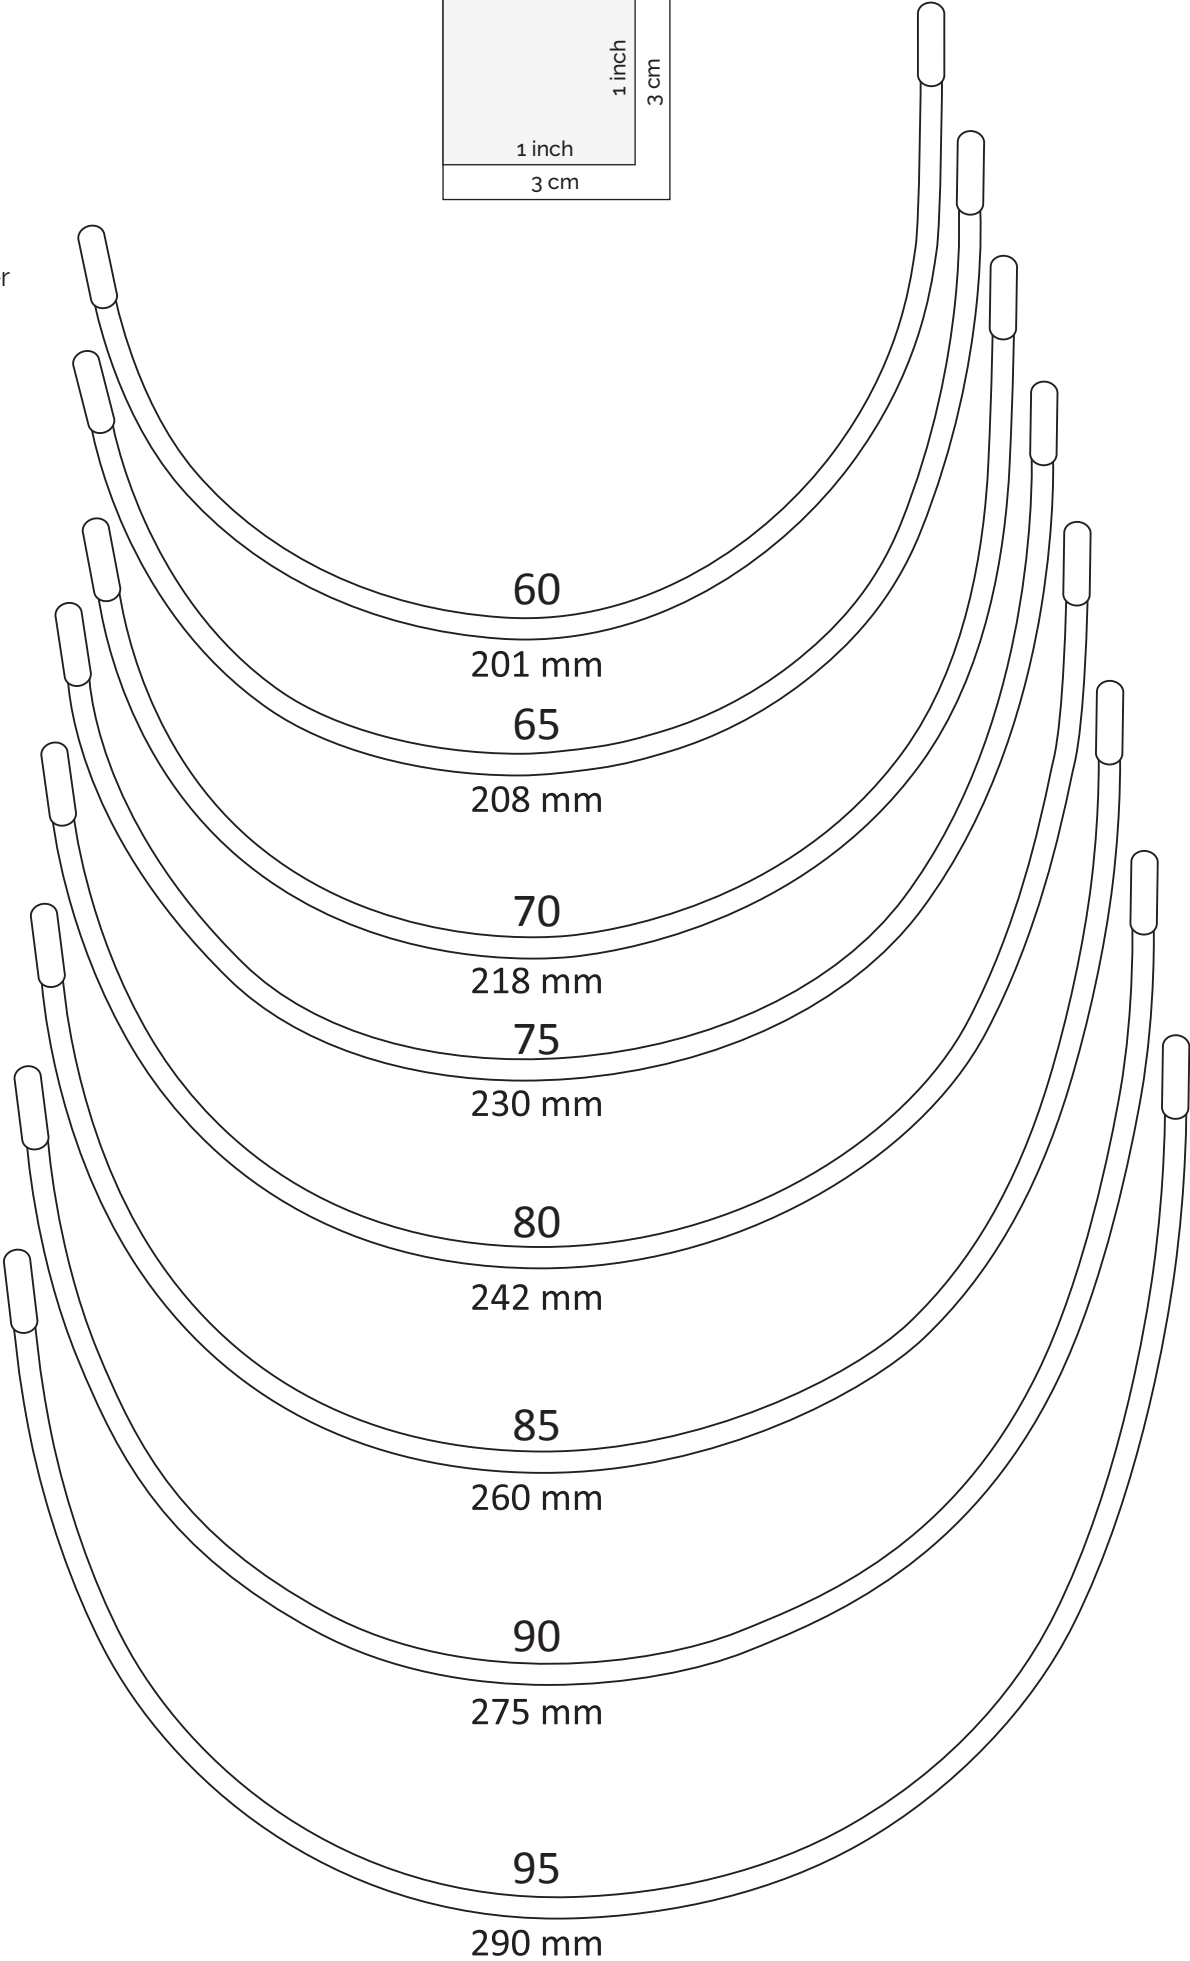

Jolemina

STYLE 15

1/4

center

60

201 mm

65

208 mm

70

218 mm

75

230 mm

80

242 mm

85

260 mm

90

275 mm

95

290 mm

Jolemina

STYLE 15

2/4

center

Jolemina

STYLE 15

3/4

Jolemina

STYLE 15

4/4