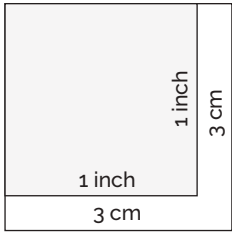

Jolemina

STYLE 15

1/4

center

60

201 mm

65

208 mm

70

218 mm

75

230 mm

80

242 mm

85

260 mm

90

275 mm

95

290 mm

Jolemina

STYLE 15

2/4

center